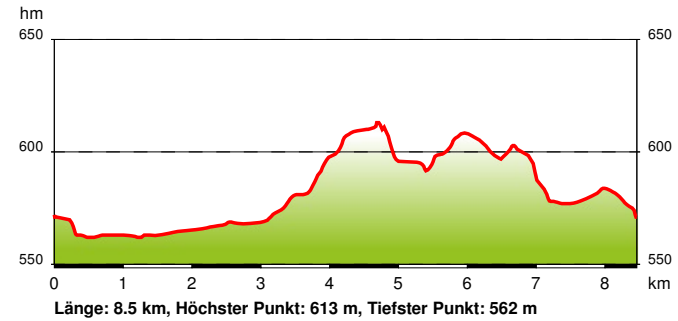

Wandern: Schlechinger Winterwanderweg

Beschreibung

Auf den Spuren des Profi-Biathleten Andi Birnbacher.

Kurzinfo

	Schleching / Mühlau, Parkplatz Baumgarten - Richtung Schleching		94 m
	Sehr leicht		558 m
	8.5 km		612 m
	00h:45min		

Höhenprofil

Wandern: Schlechinger Winterwanderweg

Karte